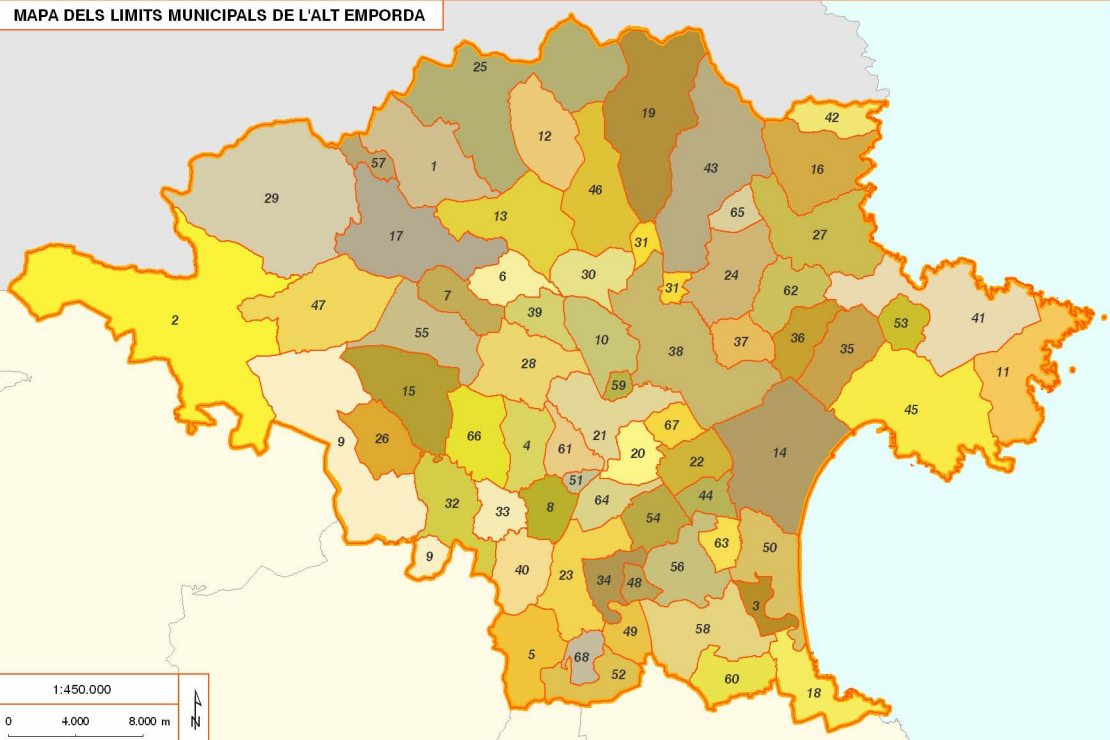

MAPA DELS TIPUS DE CLIMA DE L'ALT EMPORDÀ

Tipus de clima

(índex d'humitat de Thornthwaite)

- Sec subhúmit
- Subhúmit
- Húmit
- Húmit II
- Húmit III
- Húmit IV
- Perhúmit

1:450.000

0 4.000 8.000 m

LÍMITS PROVINCIALS I COMARCALS DE CATALUNYA

MAPA DELS LIMITS MUNICIPALS DE L'ALT EMPORDA

MAPA DE LES PRINCIPALS UNITATS DE RELLEU DE L'ALT EMPORDA

RÈGIMS PLUVIOMÈTRICS ESTACIONALS A L'ALT EMPORDA

Règim pluviomètric estacional

- EPH
- PTEH
- PTHE
- THPE
- TPHE

1:650.000

0 4.000 8.000 m