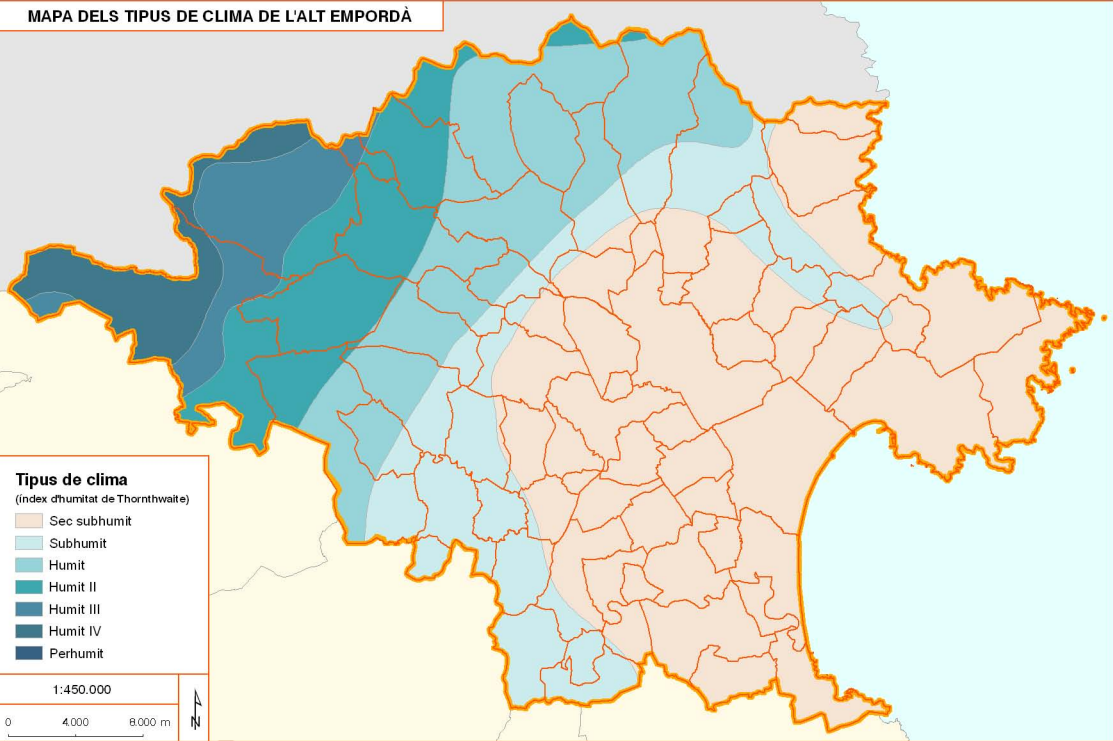

MAPA DELS TIPUS DE CLIMA DE L'ALT EMPORDÀ

Tipus de clima

(índex d'humitat de Thornthwaite)

- Sec subhúmit
- Subhúmit
- Húmit
- Húmit II
- Húmit III
- Húmit IV
- Perhúmit

1:450.000

0 4.000 8.000 m

LÍMITS PROVINCIALS I COMARCALS DE CATALUNYA

MAPA DELS LIMITS MUNICIPALS DE L'ALT EMPORDA

MAPA DE LES PRINCIPALS UNITATS DE RELLEU DE L'ALT EMPORDA

RÈGIMS PLUVIOMÈTRICS ESTACIONALS A L'ALT EMPORDA

Règim pluviomètric estacional

- EPH
- PTEH
- PTHE
- THPE
- TPHE

1:650.000

0 4.000 8.000 m