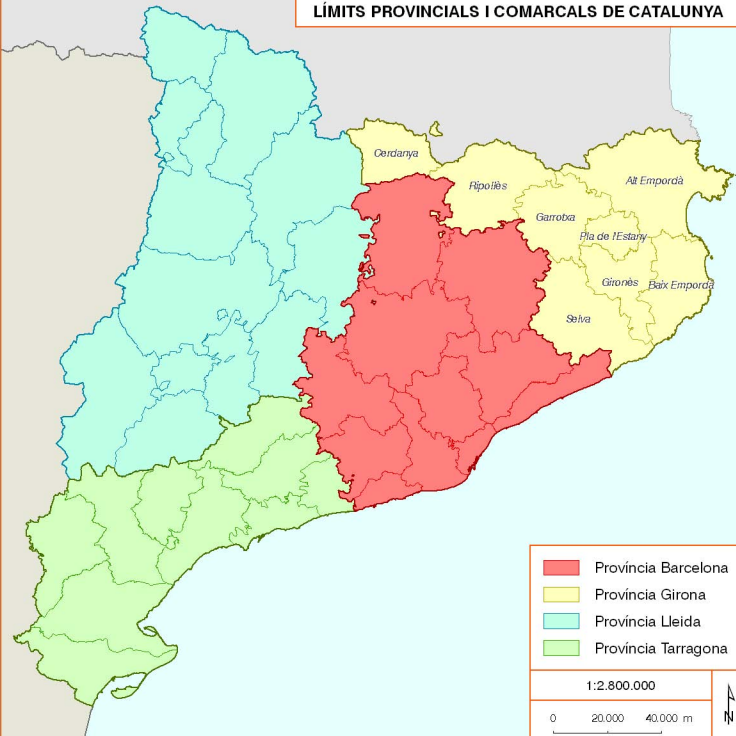

MAPA DELS TIPUS DE CLIMA DE L'ALT EMPORDÀ

Tipus de clima

(índex d'humitat de Thornthwaite)

- Sec subhúmit
- Subhúmit
- Húmit
- Húmit II
- Húmit III
- Húmit IV
- Perhúmit

1:450.000

0 4.000 8.000 m

LÍMITS PROVINCIALS I COMARCALS DE CATALUNYA

MAPA DELS LIMITS MUNICIPALS DE L'ALT EMPORDA

MAPA DE LES PRINCIPALS UNITATS DE RELLEU DE L'ALT EMPORDA

RÈGIMS PLUVIOMÈTRICS ESTACIONALS A L'ALT EMPORDA

Règim pluviomètric estacional

- EPH
- PTEH
- PTHE
- THPE
- TPHE