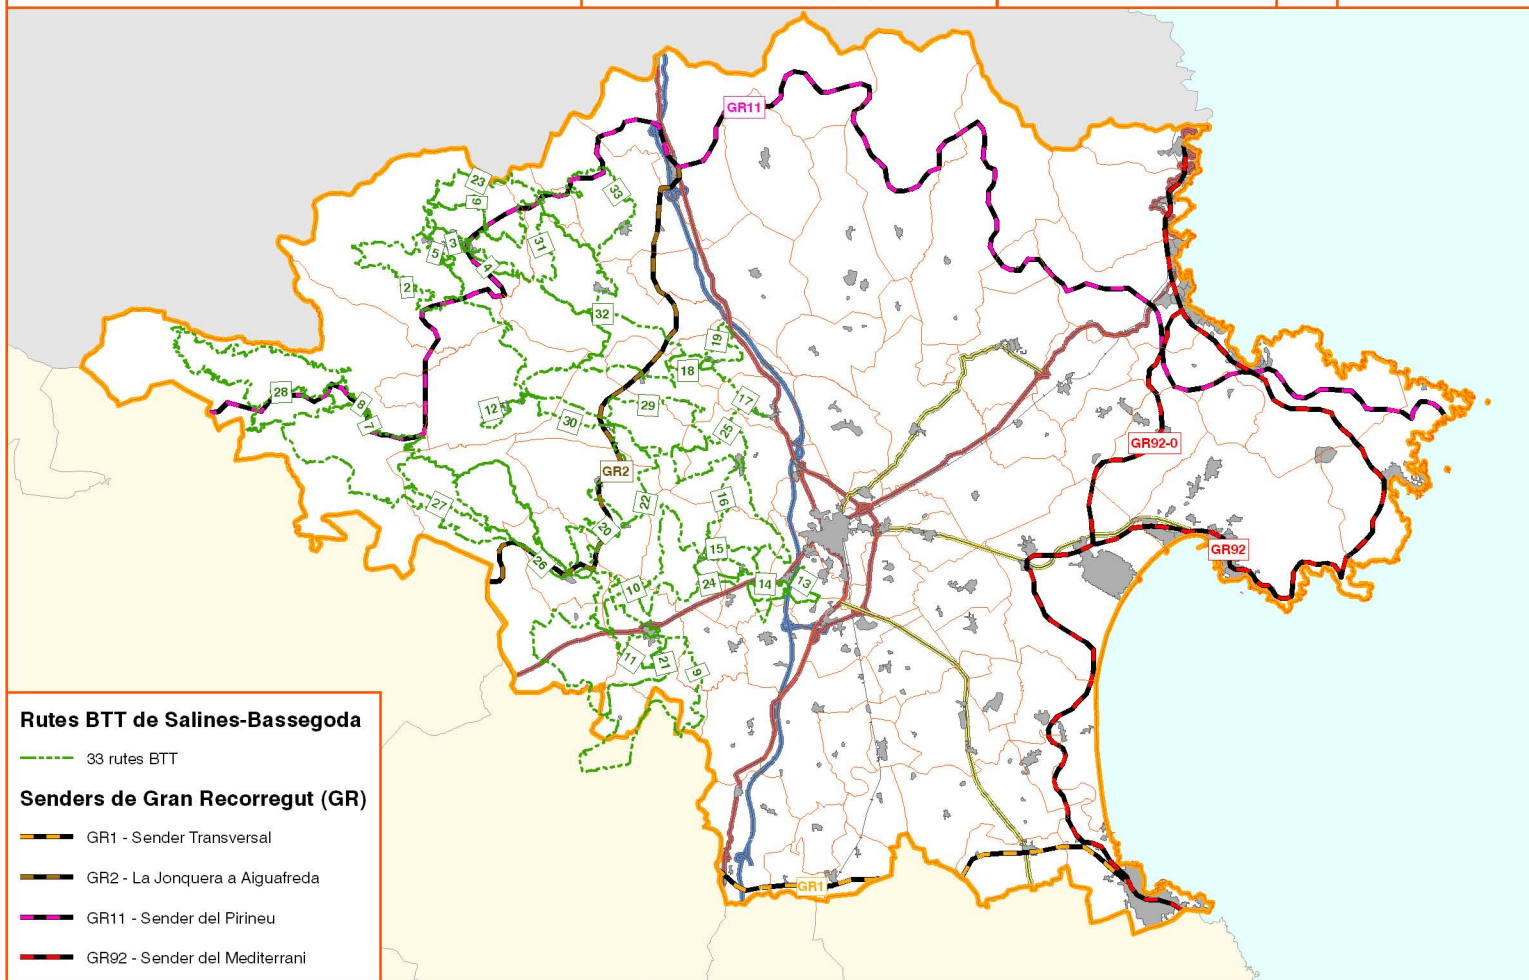

MAPA COMARCAL AMB LES RUTES DELS GR (SENDERS DE GRAN RECORREGUT)

Font:

Departament de mobilitat de
la Generalitat de Catalunya
Federació d'Entitats Excursionistes
de Catalunya (FEEC)

1:350.000

0 4.000 8.000 m

Elabora:

Rutes BTT de Salines-Bassegoda

--- 33 rutes BTT

Senders de Gran Recorregut (GR)

--- GR1 - Sender Transversal

--- GR2 - La Jonquera a Aiguafreda

--- GR11 - Sender del Pirineu

--- GR92 - Sender del Mediterrani

ÀREES BàSIQUES DE SALUT, HOSPITALS I CENTRES D'ATENCIÓ PRIMÀRIA A L'ALT EMPORDÀ

XARXA DE CARRETERES PRINCIPALS DE L'ALT EMPORDÀ

1:520.000

0 4.000 8.000 m