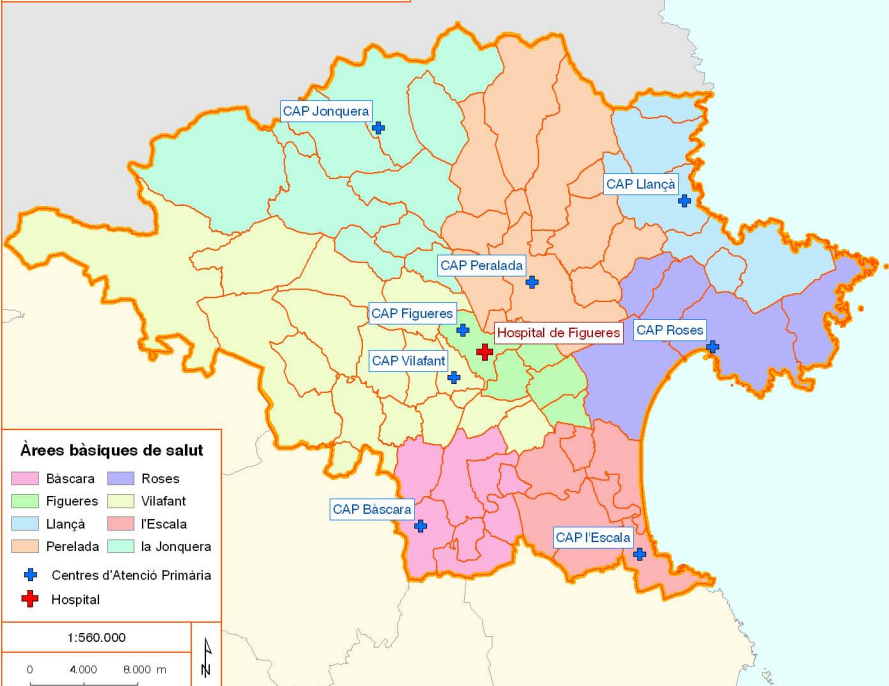

MAPA COMARCAL AMB LES RUTES DELS GR (SENDERS DE GRAN RECORREGUT)

Font:

Departament de mobilitat de
la Generalitat de Catalunya
Federació d'Entitats Excursionistes
de Catalunya (FEEC)

1:350.000

0 4.000 8.000 m

Elabora:

Rutes BTT de Salines-Bassegoda

--- 33 rutes BTT

Senders de Gran Recorregut (GR)

--- GR1 - Sender Transversal

--- GR2 - La Jonquera a Aiguafreda

--- GR11 - Sender del Pirineu

--- GR92 - Sender del Mediterrani

ÀREES BàSIQUES DE SALUT, HOSPITALS I CENTRES D'ATENCIÓ PRIMÀRIA A L'ALT EMPORDÀ

XARXA DE CARRETERES PRINCIPALS DE L'ALT EMPORDÀ

1:520.000

0 4.000 8.000 m