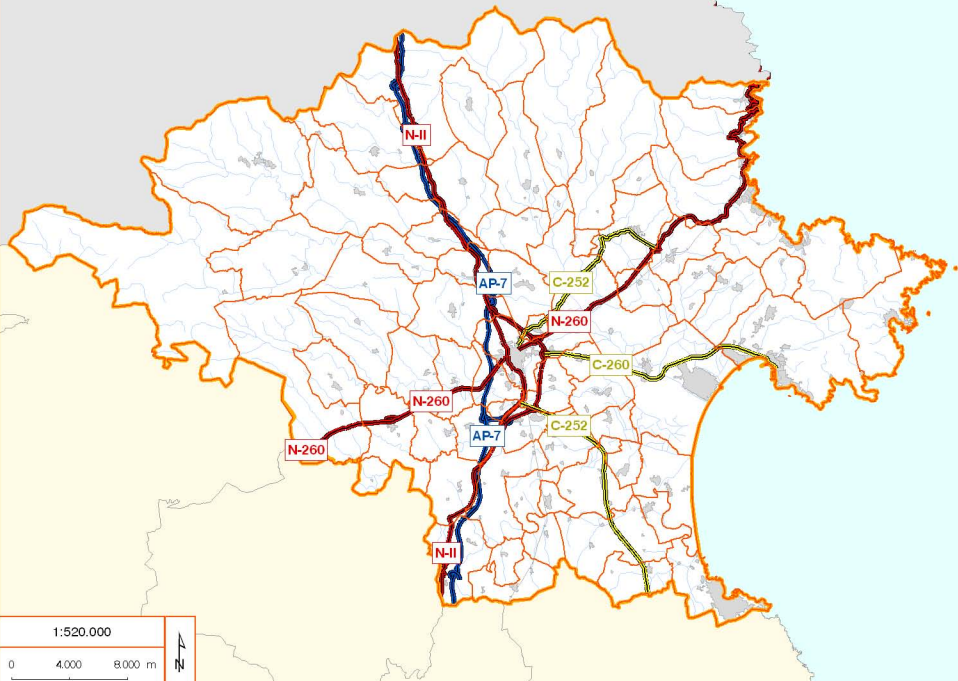

MAPA COMARCAL AMB LES RUTES DELS GR (SENDERS DE GRAN RECORREGUT)

Font:

Departament de mobilitat de
la Generalitat de Catalunya
Federació d'Entitats Excursionistes
de Catalunya (FEEC)

1:350.000

0 4.000 8.000 m

Elabora:

Rutes BTT de Salines-Bassegoda

--- 33 rutes BTT

Senders de Gran Recorregut (GR)

--- GR1 - Sender Transversal

--- GR2 - La Jonquera a Aiguafreda

--- GR11 - Sender del Pirineu

--- GR92 - Sender del Mediterrani

ÀREES BàSIQUES DE SALUT, HOSPITALS I CENTRES D'ATENCIÓ PRIMÀRIA A L'ALT EMPORDÀ

XARXA DE CARRETERES PRINCIPALS DE L'ALT EMPORDÀ

1:520.000

0 4.000 8.000 m